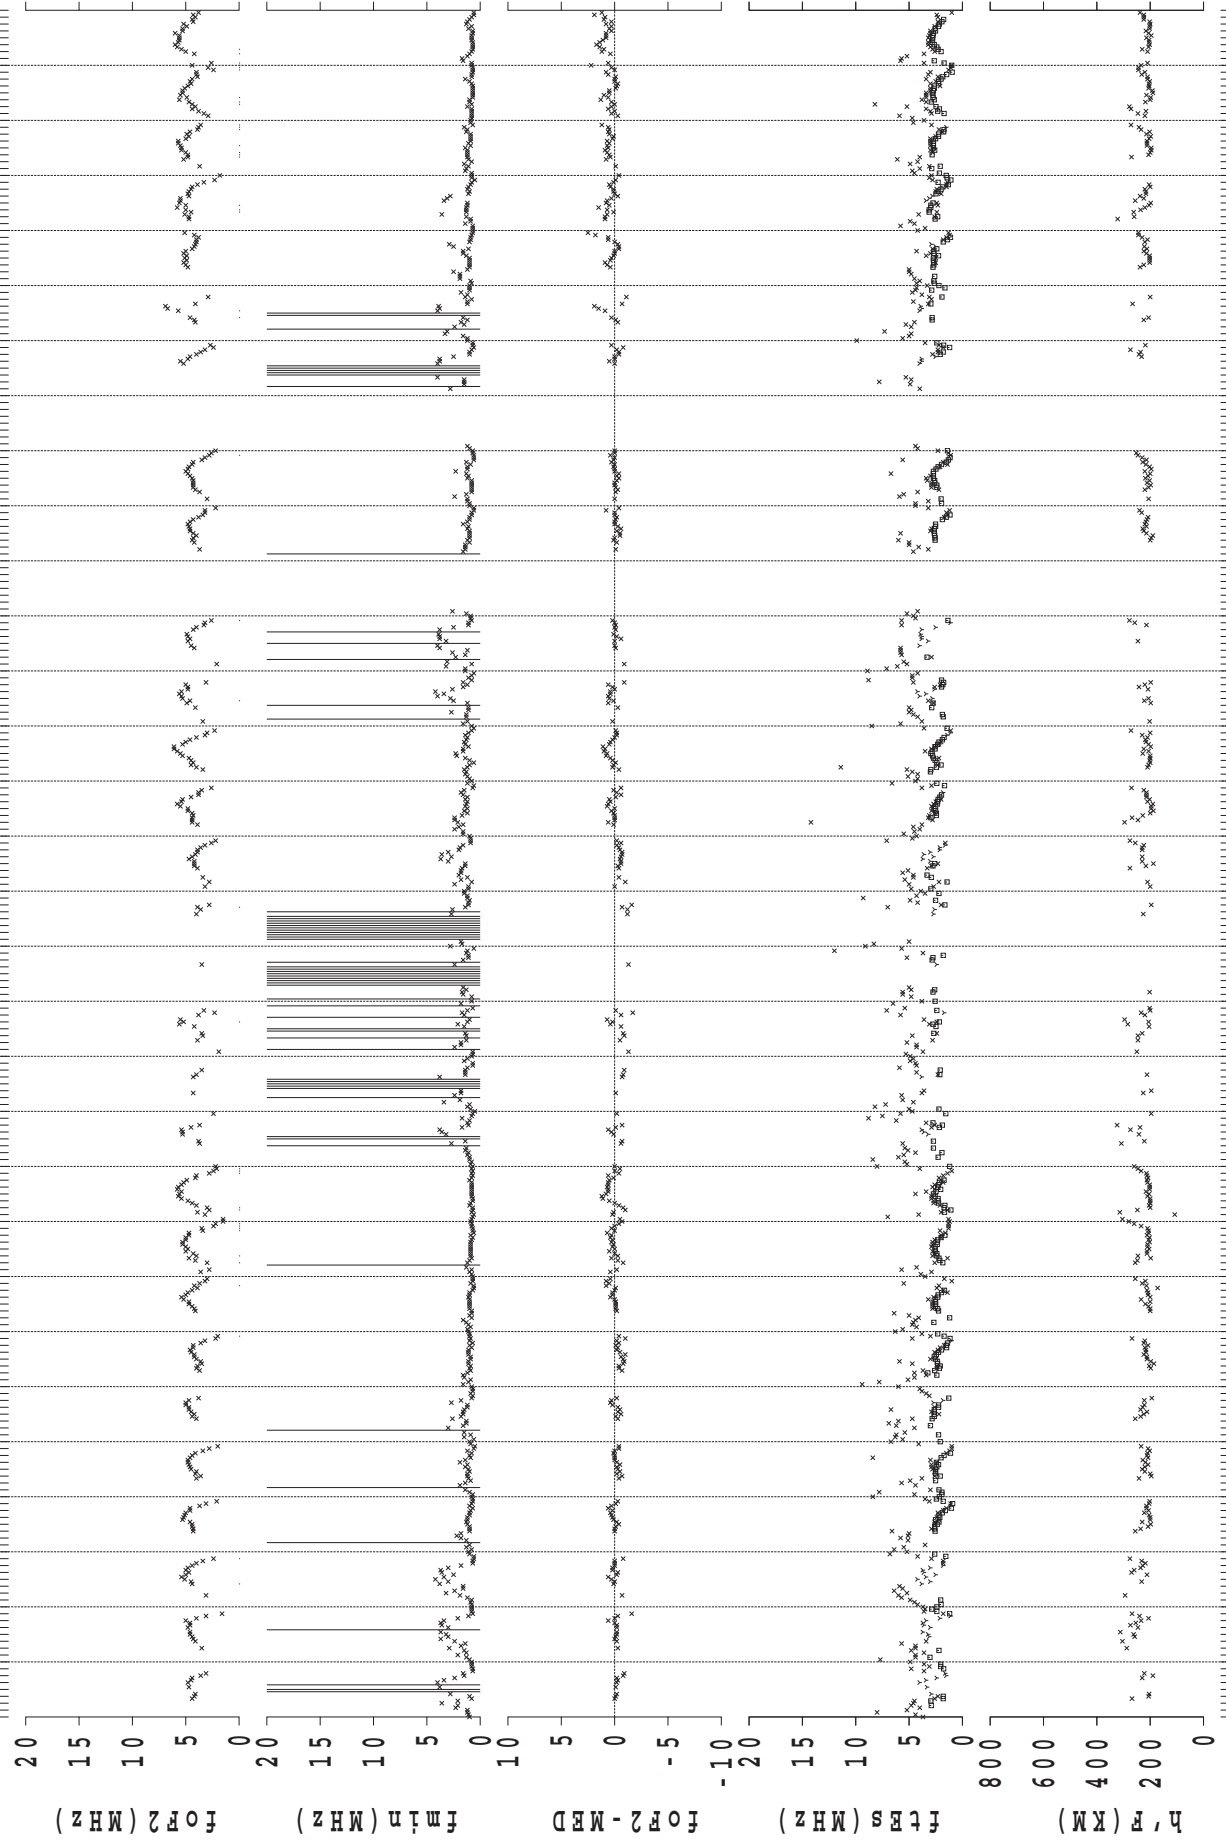

2017 0901 -> 2017 0930 (99) SYOWA-ST.

2017 1001 -> 2017 1031 (99) SYOWA-ST.

2017 1101 -> 2017 1130 (99) SYOWA-ST.

2017 1201 -> 2017 1231(99) SYOWA-ST.

MONTHLY MEDIAN VALUES OF f_oF₂

45°E MEAN TIME

JAN. 2017