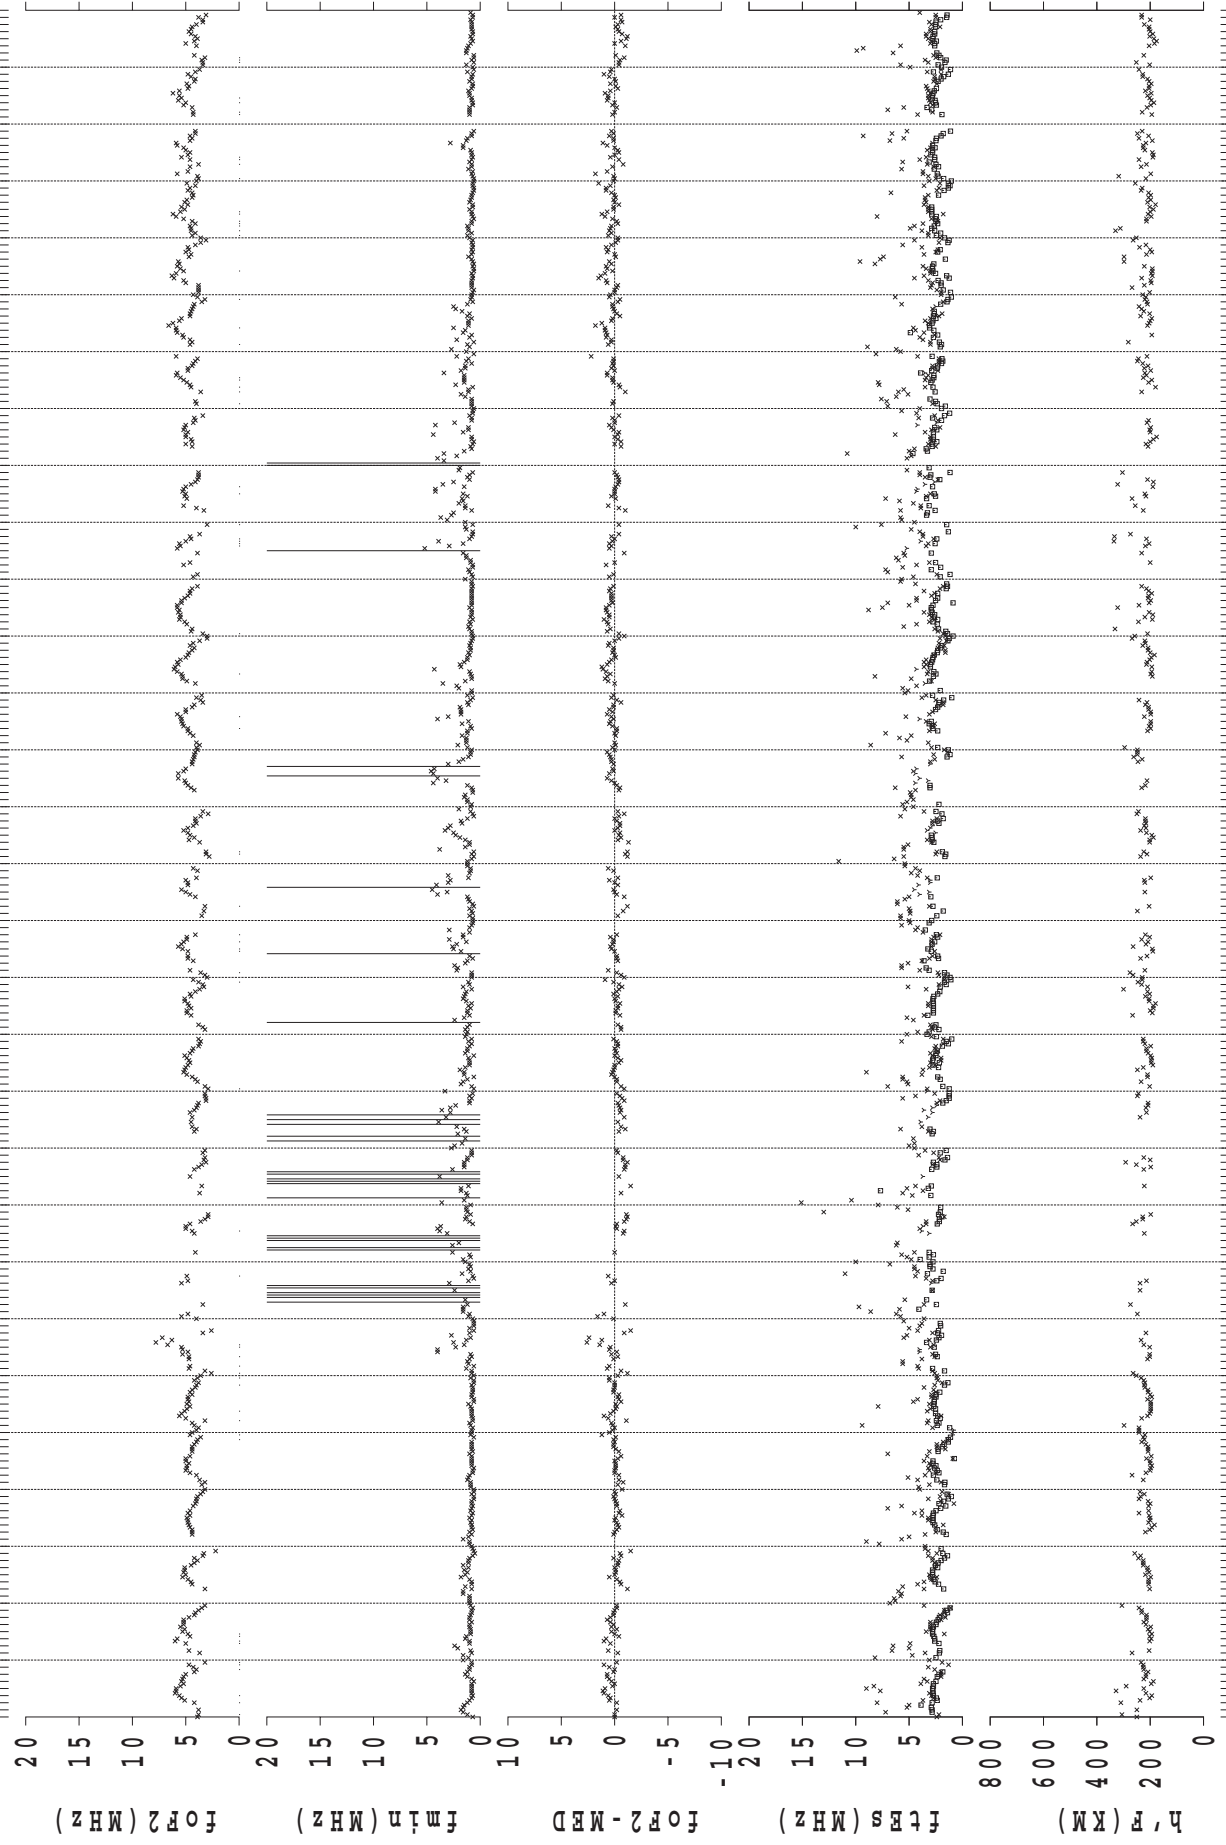

2017 0901 -> 2017 0930 (99) SYOWA-ST.

2017 1001 -> 2017 1031 (99) SYOWA-ST.

2017 1101 -> 2017 1130 (99) SYOWA-ST.

2017 1201 -> 2017 1231(99) SYOWA-ST.

MONTHLY MEDIAN VALUES OF f_oF₂

45°E MEAN TIME

JAN. 2017