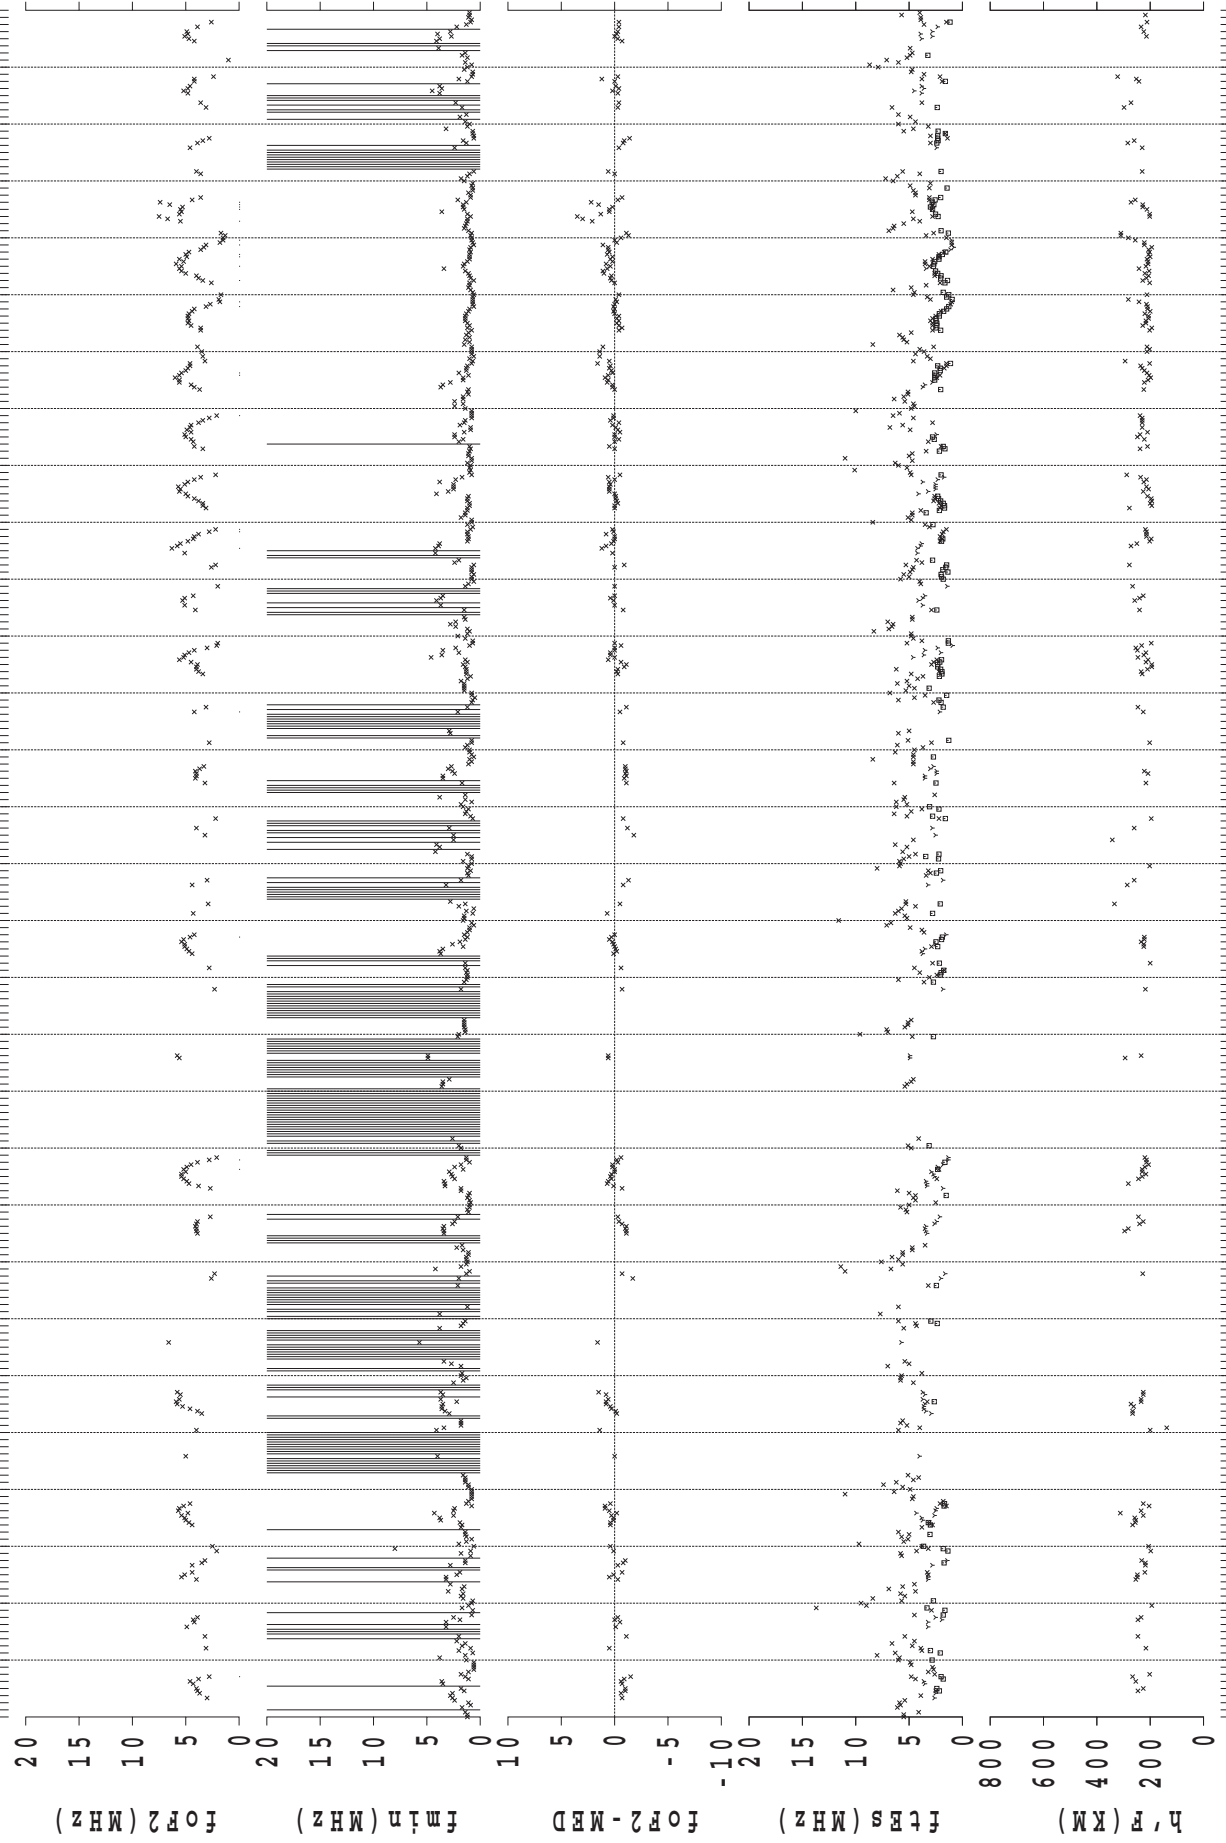

2017 0901 -> 2017 0930 (99) SYOWA-ST.

2017 1001 -> 2017 1031 (99) SYOWA-ST.

2017 1101 -> 2017 1130 (99) SYOWA-ST.

2017 1201 -> 2017 1231(99) SYOWA-ST.

MONTHLY MEDIAN VALUES OF f_oF₂

45°E MEAN TIME

JAN. 2017

MONTHLY MEDIAN VALUES OF f_oF_2

45°E MEAN TIME

FEB. 2017

MONTHLY MEDIAN VALUES OF f_oF₂

45°E MEAN TIME

MAR. 2017

MONTHLY MEDIAN VALUES OF f_oF₂

45°E MEAN TIME