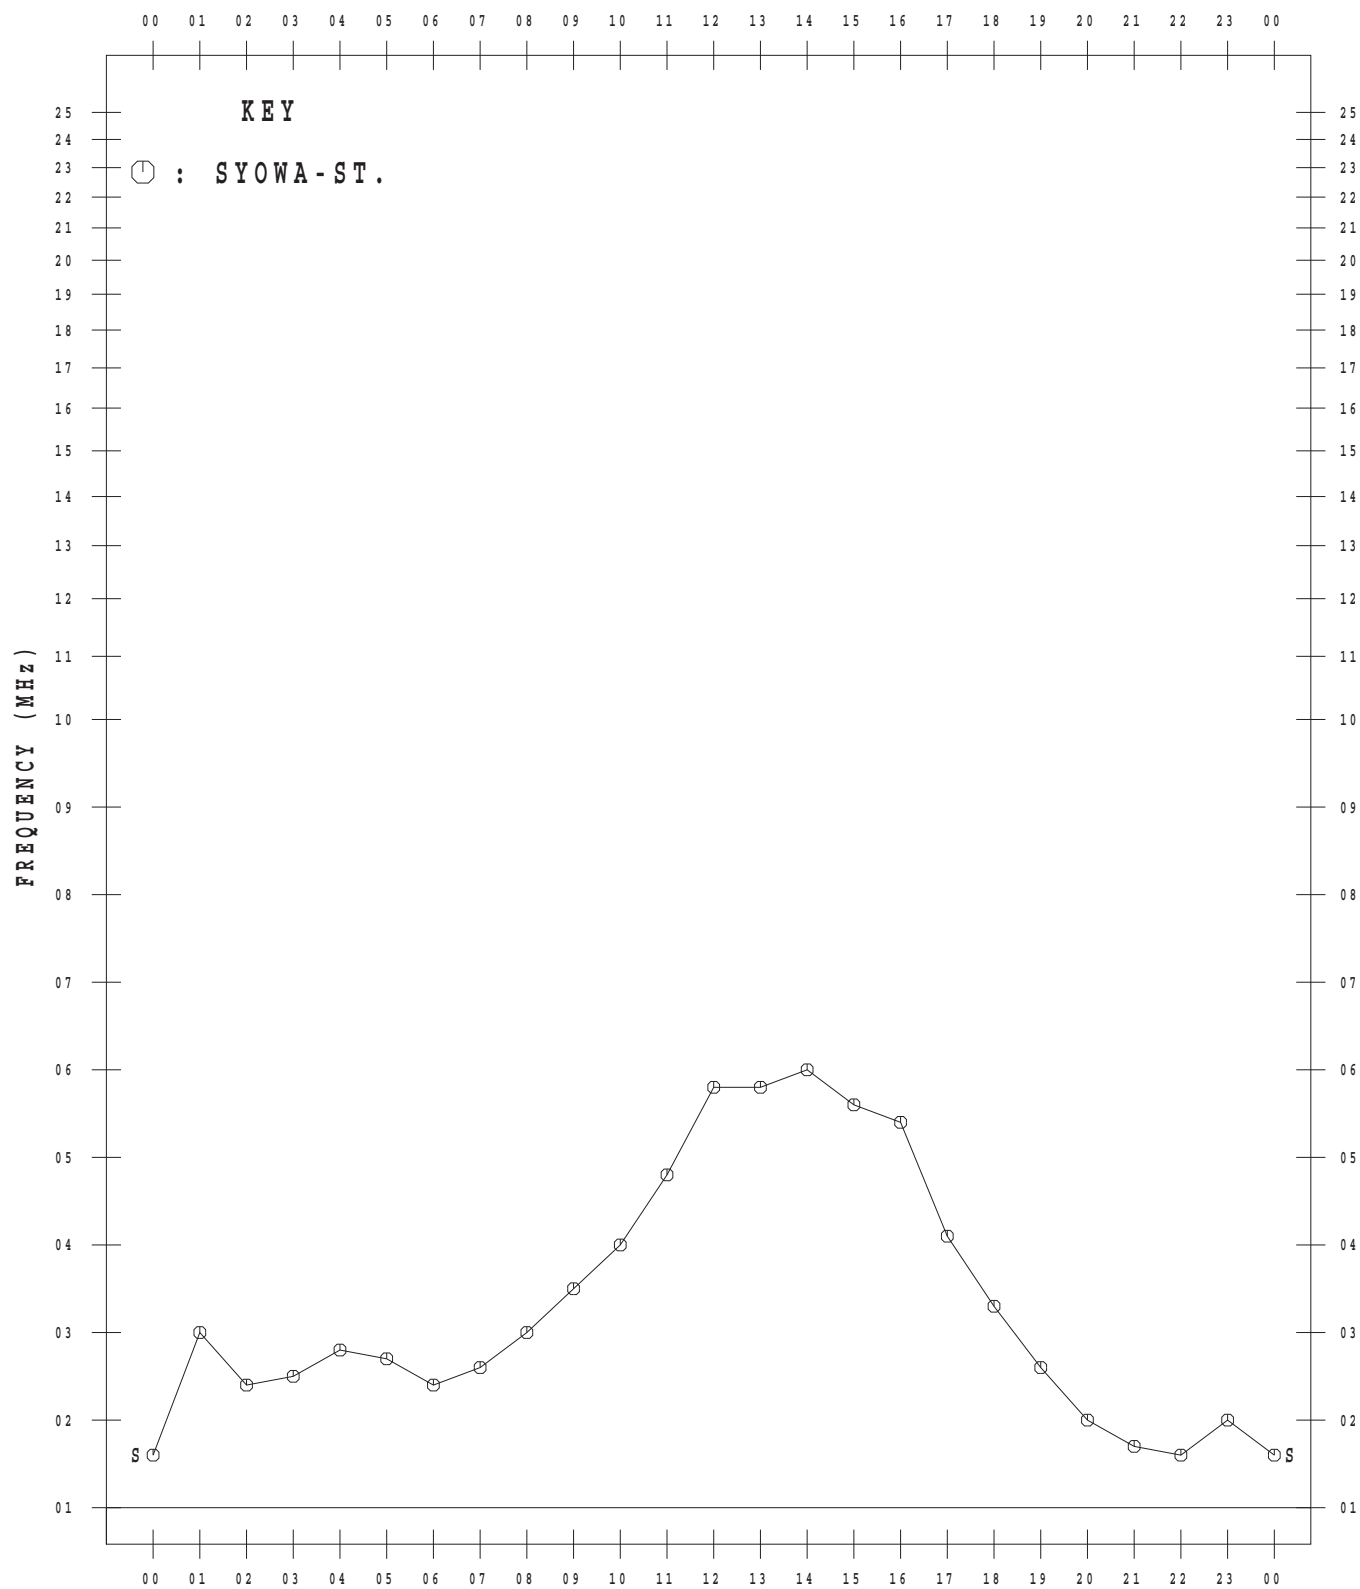

45°E MEAN TIME

JUN. 2015

MONTHLY MEDIAN VALUES OF f_oF₂

45°E MEAN TIME

JUL. 2015

MONTHLY MEDIAN VALUES OF f_oF₂

45°E MEAN TIME

AUG. 2015