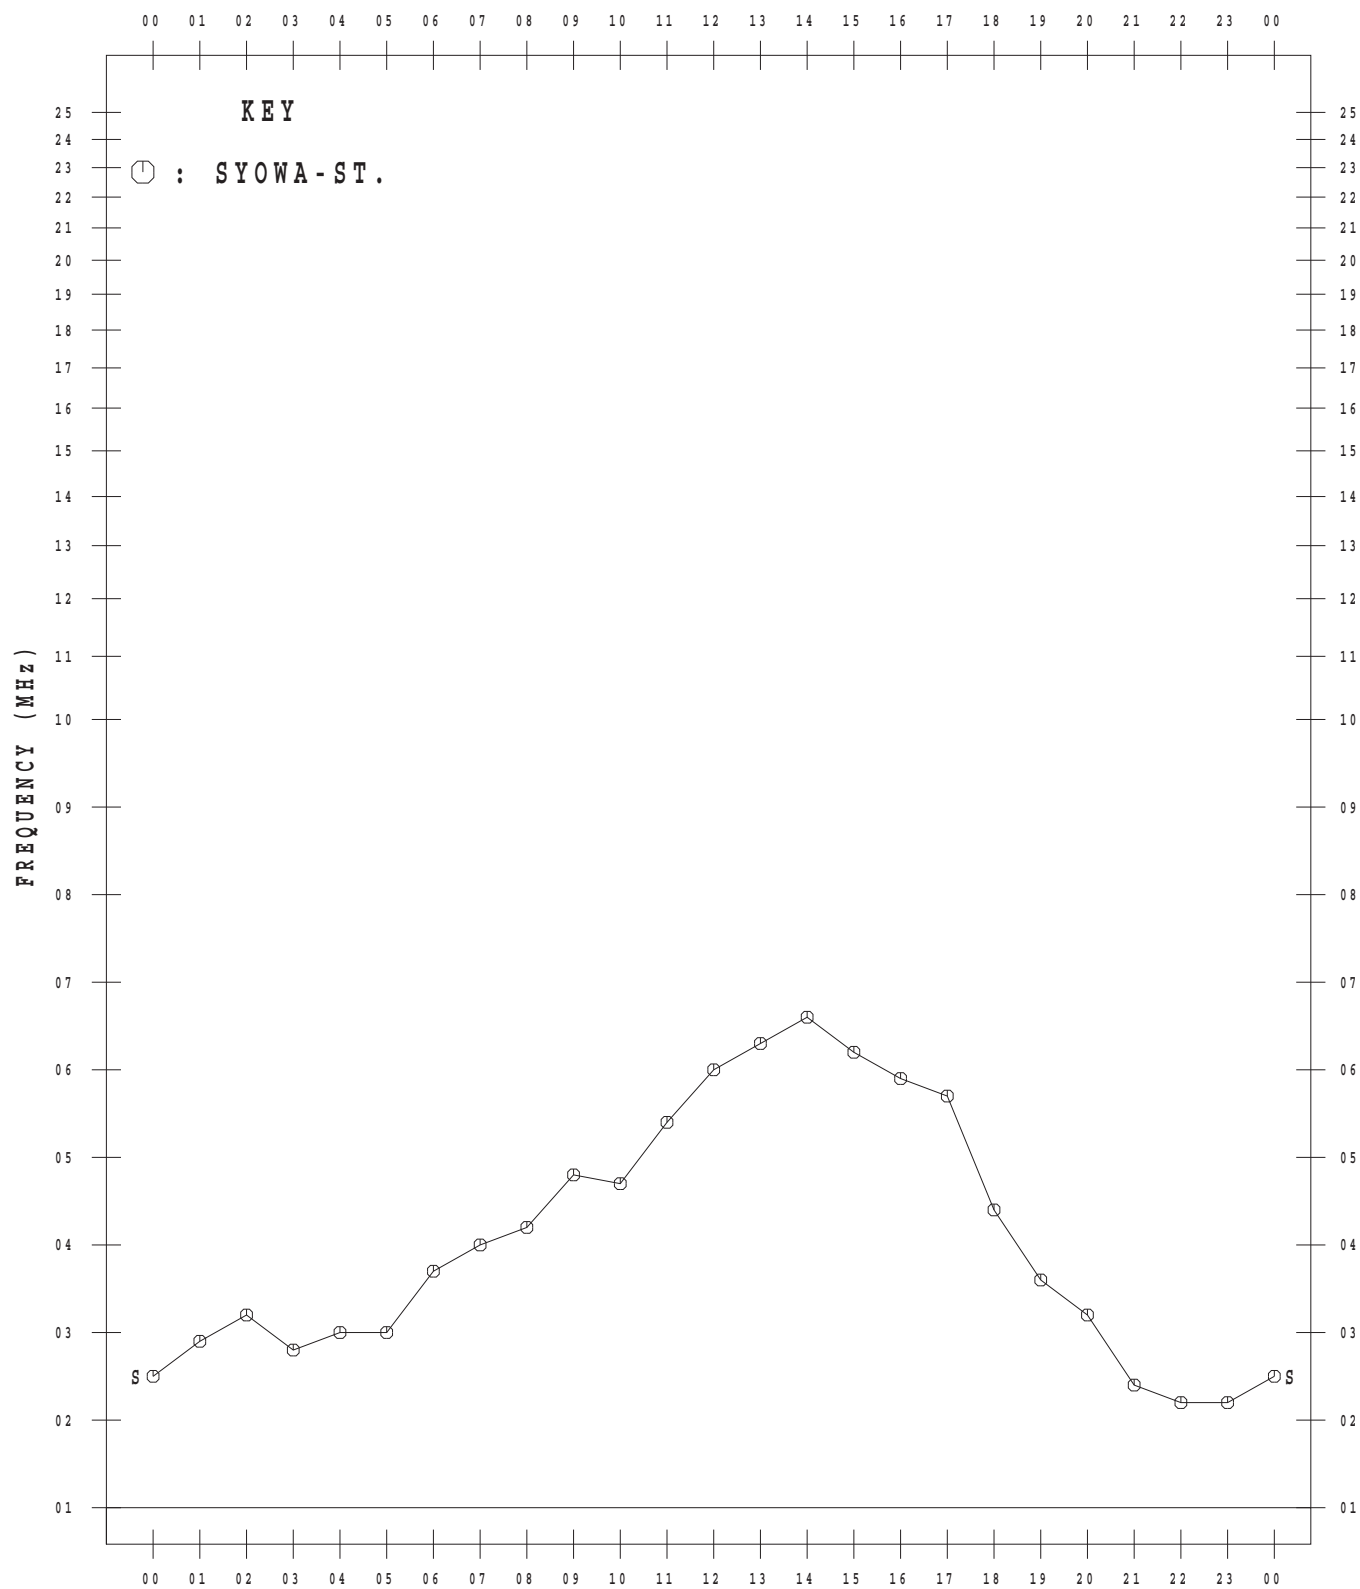

MONTHLY MEDIAN VALUES OF f_oF_2

45°E MEAN TIME

SEP. 2015